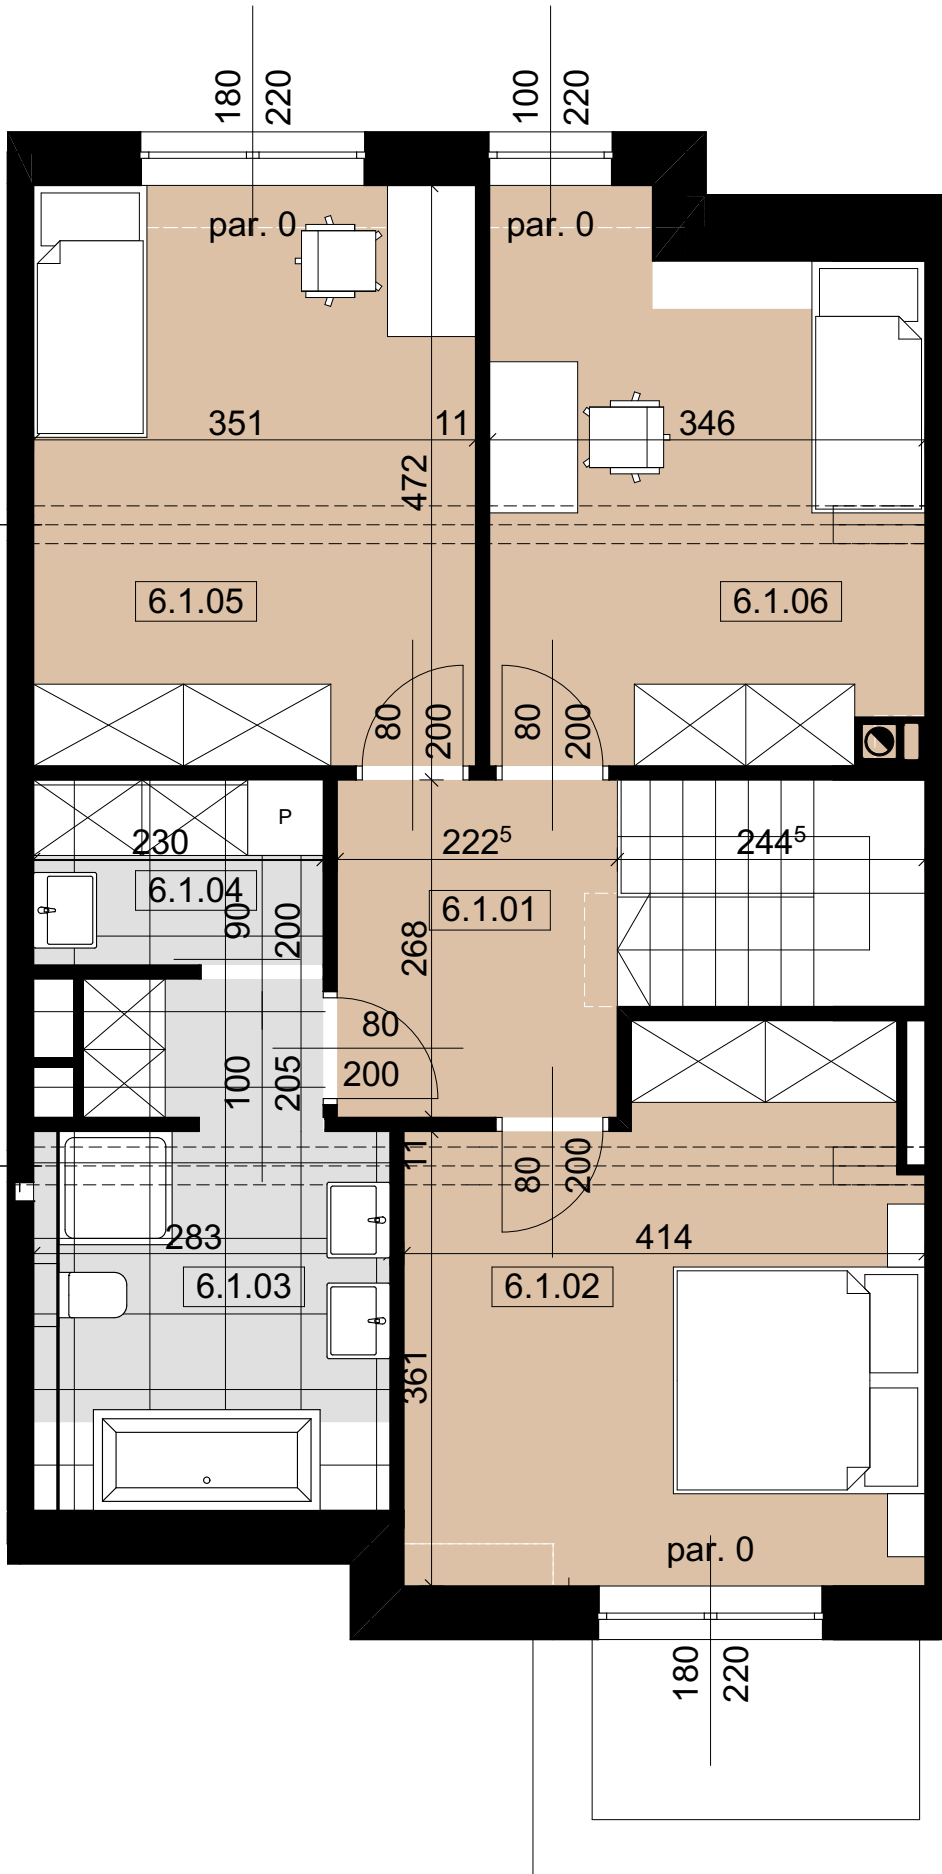

SEGMENT 6

piętro

SEGMENT PRZYSTAJĄCY

SEGMENT 6 - ZESTAWIENIE POWIERZCHNI PIĘTRA			
Numer pomieszczenia	Nazwa pomieszczenia	Rodzaj posadzki	Powierzchnia
6.1.01	komunikacja	parkiet	5,9 ⁵
6.1.02	pokój	parkiet	17,1
6.1.03	łazienka	gres	8,7 ⁵
6.1.04	pom.pom.	gres	3,4
6.1.05	pokój	parkiet	16,2
6.1.06	pokój	parkiet	13,8 ⁵
			65,2⁵ m²