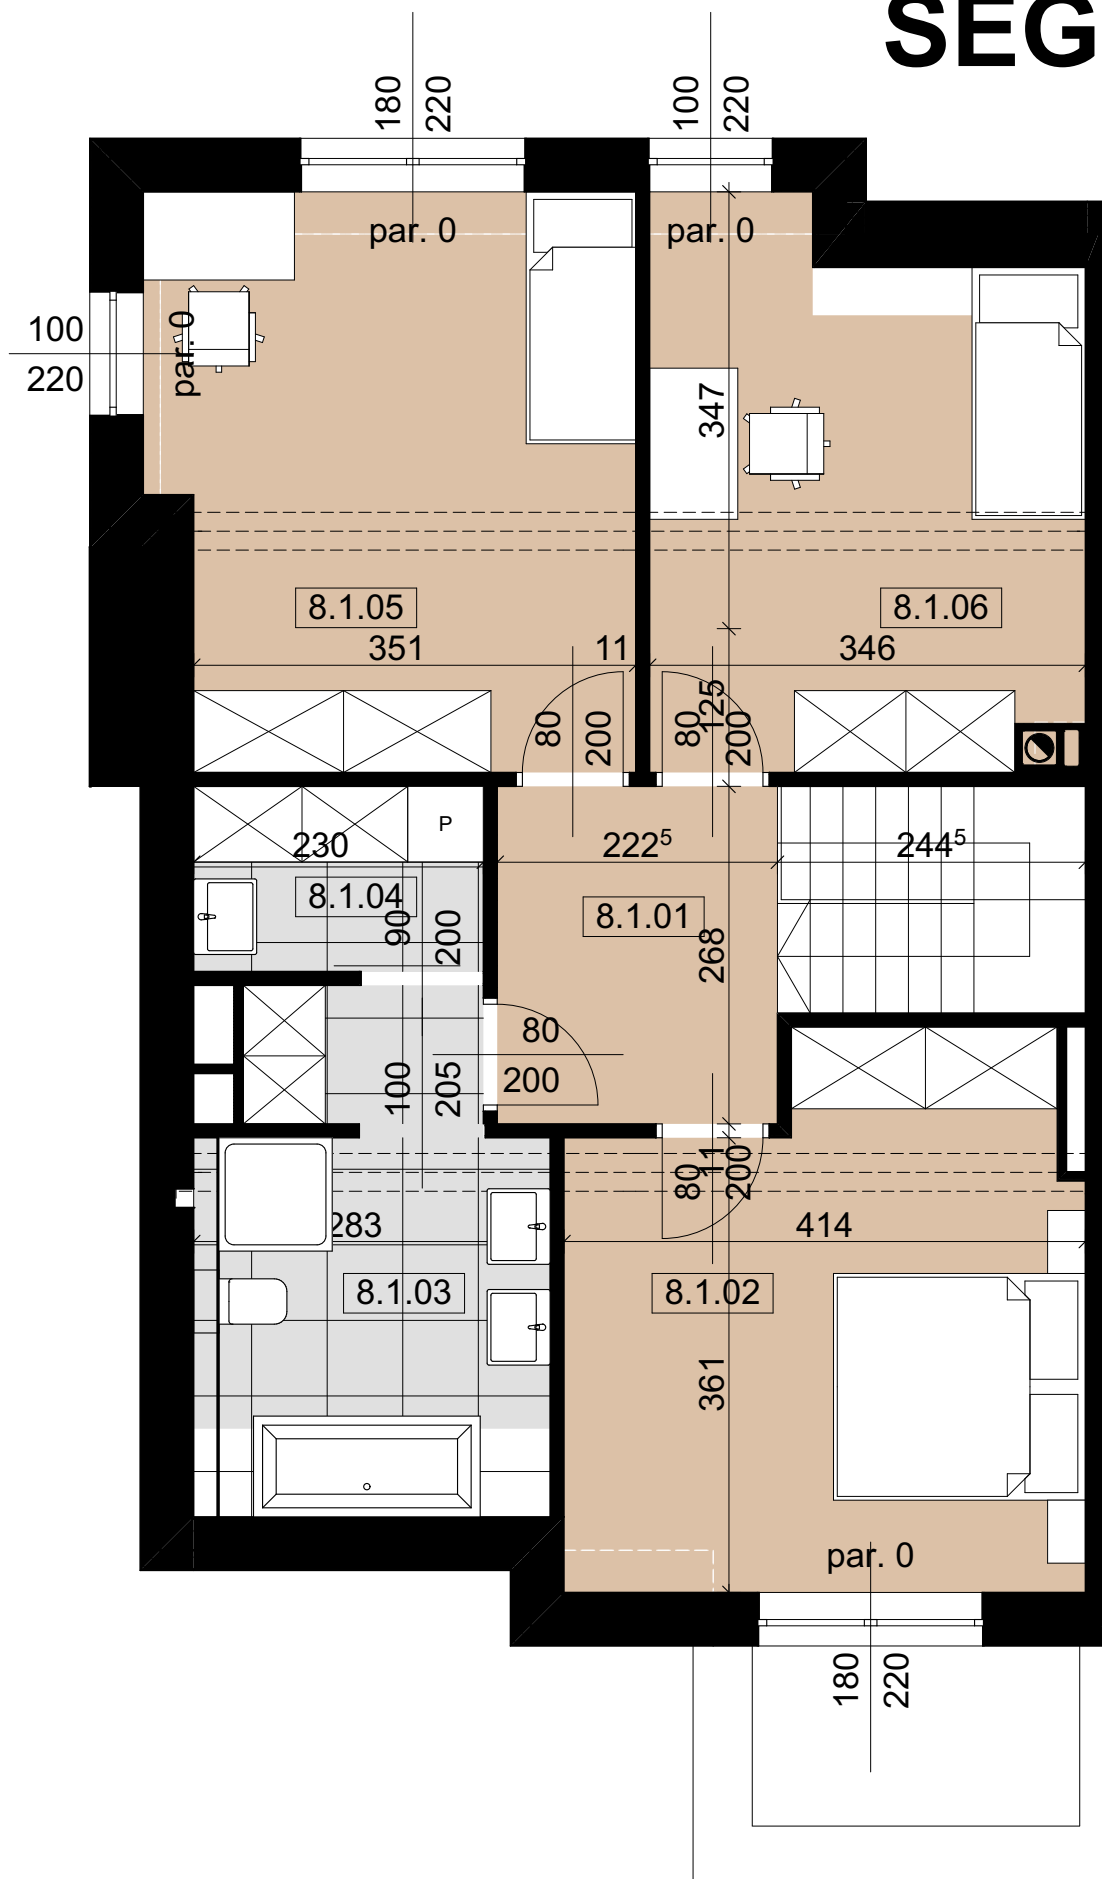

SEGMENT 8

piętro

SEGMENT 8 - ZESTAWIENIE POWIERZCHNI PIĘTRA			
Numer pomieszczenia	Nazwa pomieszczenia	Rodzaj posadzki	Powierzchnia
8.1.01	komunikacja	parkiet	5,9 ⁵
8.1.02	pokój	parkiet	17,1
8.1.03	łazienka	gres	8,7 ⁵
8.1.04	pom.pom.	gres	3,4
8.1.05	pokój	parkiet	17,1 ⁵
8.1.06	pokój	parkiet	13,8 ⁵
			66,2 m²